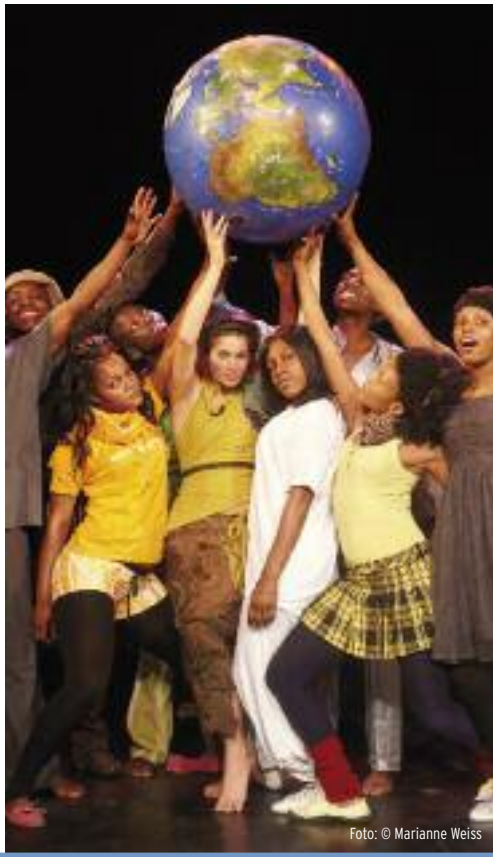

Aber die Giraffen waren sehr gierig! Kaum ein Baum blieb verschont - und waren erst einmal alle Blätter abgefressen, ging dieser unweigerlich zugrunde. Ohne die Blätter aber gab es auch keinen Schatten. Die Wiesen verdorrten in der Sonne und schon bald beherrschte der Hunger das Land. So änderten nach und nach alle Tiere ihr Verhalten, sie wurden rücksichtslos, gierig und einzig der Affe machte sich Gedanken über die Zukunft Girafikas.

Da erscheint ein ganz neues Tier. Mit dem Affen verwandt, auf zwei Beinen ...

Foto: © Marianne Weiss

KULTUR:PLATTFORM ST. JOHANN
Mittwoch 11. Juni 16:00

Kasperl **3+**

Der Dachs hat schlechte Laune

Spiel- und Spaßstunde